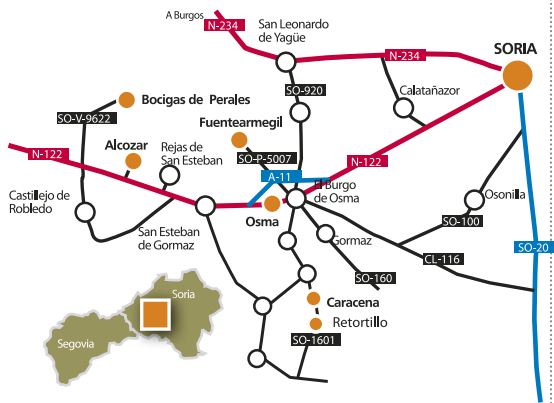

Aldealengua de Pedraza
Iglesia de Ntra. Sra. de la Asunción

10:00-14:00h

Cabañas de Polendos
Iglesia de San Lorenzo

V, S y D

Bernuy de Porreros
Iglesia de Santiago Apóstol

Caballar
Iglesia de la Asunción

Morón de Almazán
Iglesia de la Asunción de Ntra. Sra.

Retortillo
Iglesia Parroquial de San Pedro

Gormaz
Ermita de San Miguel de Gormaz

Soria
Iglesia de San Juan de Rabaneda
Iglesia Ntra. Sra. del Espino
Iglesia de Santa María la Mayor
Ermita de Ntra. Sra. del Mirón
Con catedral de San Pedro

17:00-20:00h

De Martes a Sábado:
11:30-13:30 y 18:00-20:00h
D: 10:45-12:45h y 18:00-20:00h