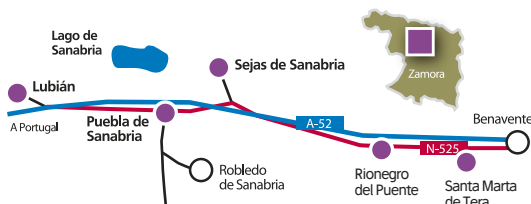

El Camino Mozárabe Sanabrés

PROVINCIA DE ZAMORA

Lubian

Iglesia de la Virgen de la Tuiza

Sejas de Sanabria

Iglesia de Santa Marina

Rionegro del Puente

Santuario Ntra. Sra. de la Carballada

Puebla de Sanabria

Iglesia de San Francisco

Requejo de Sanabria

Ermita de la Virgen de Guadalupe

Otero de Sanabria

Iglesia de Santo Tomás

Patronato de Turismo de Zamora - Ayuntamiento de Palacios de Sanabria. De Julio a Agosto de miércoles a domingo de 10:00-14:00 y 16:00-20:00. En Septiembre solo sábados y domingos de 10:00-14:00 y 16:00-20:00h

Puebla de Sanabria

Iglesia de Ntra. Sra. del Azogue

Ermita de San Cayetano

Santa Marta de Tera

Iglesia de Santa Marta de Tera

11:00-14:00 h
17:00-19:30 h

PROVINCIA DE SEGOVIA

Coca

Iglesia de Santa María La Mayor

Martín Muñoz de las Posadas

Iglesia de la Asunción

La Granja de San Ildefonso

Iglesia de Ntra Sra. del Rosario

PROVINCIA DE VALLADOLID

Alcazarén

Iglesia de Santiago Apóstol

Simancas

Iglesia El Salvador

Wamba

Iglesia de Santa María