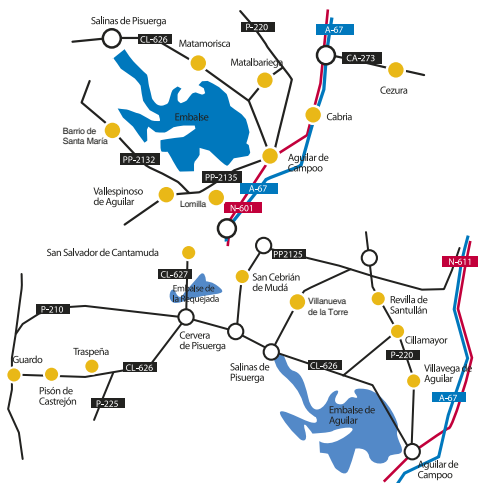

<b>Pineda de la Sierra</b> Iglesia de San Esteban	
--	--

<b>Riocavado de la Sierra</b> Iglesia de Santa Columba	11:00-14:00 h 17:00-19:30 h
---	--------------------------------

<b>Riosequillo</b> Iglesia de Santa María-Monasterio	10:00-12:00 h 16:00-19:30 h
---	--------------------------------