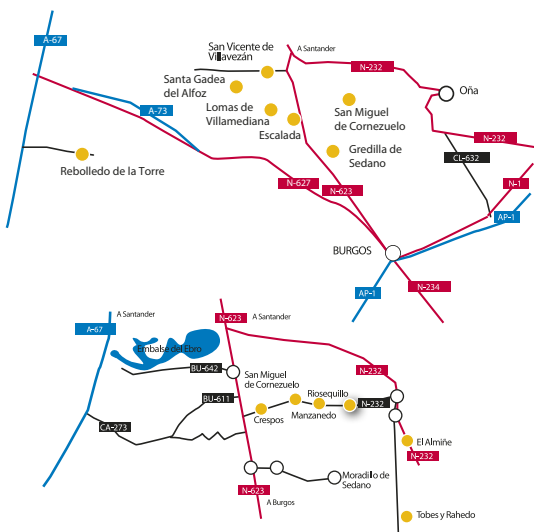

Tobes y Rahedo Iglesia de San Miguel	V, S y D 11:00-14:00 h 17:00-19:30 h
Esaño Iglesia de El Salvador	
Salazar de Villarcayo Iglesia de San Esteban	
Villarcayo Iglesia de Santa Marina	11:00-14:00 h 17:00-19:30 h
Puentedeley Iglesia de San Pelayo	
Solarana Iglesia de la Asunción	11:00-13:00 h 17:00-19:00 h
Escalada Iglesia de Santa María La Mayor	11:00-14:00 h 17:00-19:30 h
San Vicente de Villamezán Iglesia de San Vicente	V, S y D 11:00-14:00 h 17:00-19:30 h

Valpuesta Iglesia de Santa María	11:00-14:00 h 17:00-19:30 h

San Zadornil Iglesia del Santuario	V, S y D 11:00-14:00 h 17:00-19:30 h

Crespos Iglesia de Ntra. Sra. del Rosario	11:00-14:00 h 17:00-19:30 h

San Miguel de Cornezuolo Iglesia de San Miguel	12:00-14:00 h 17:00-19:00 h

Santa Gadea del Alfoz Iglesia de San Andrés	V, S y D 11:00-14:00 h 17:00-19:30 h

Gredilla de Sedano Iglesia de San Pedro y San Pablo	11:00-14:00 h 17:00-19:30 h

Lomas de Villamediana Iglesia de San Andrés	V, S y D 11:00-14:00 h 17:00-19:30 h

Tablegia Iglesia de San Andrés	

Lara de los Infantes Iglesia de la Natividad	

Manzanedo Iglesia de la Asunción de Ntra. Sra.	11:00-14:00 h 17:00-19:30 h

Pineda de la Sierra Iglesia de San Esteban	

Riocavado de la Sierra Iglesia de Santa Columba	11:00-14:00 h 17:00-19:30 h

Riosequillo Iglesia de Santa María-Monasterio	10:00-12:00 h 16:00-19:30 h