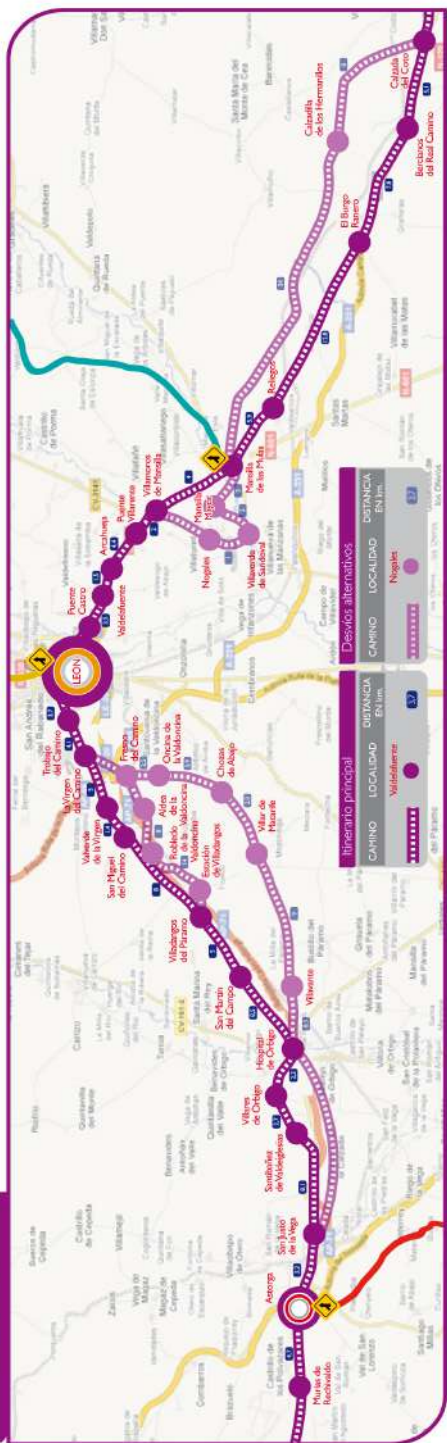

Trobaio del Camino  
Ermita de Santiago

7:00-10:00h

Villar de Mazarife  
Iglesia de Santiago