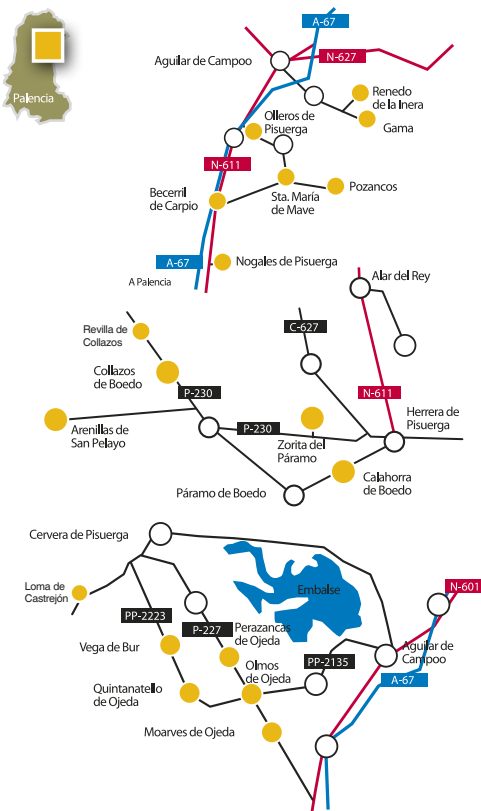

<b>Pineda de la Sierra</b> Iglesia de San Esteban	
--	--

<b>Riocavado de la Sierra</b> Iglesia de Santa Columba	11:00-14:00 h 17:00-19:30 h
---	--------------------------------

<b>Riosequillo</b> Iglesia de Santa María-Monasterio	10:00-12:00 h 16:00-19:30 h
---	--------------------------------