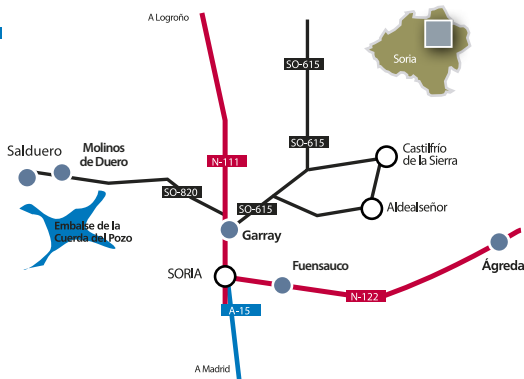

Soria Norte

PROVINCIA DE SORIA

Fuentearmegil
Iglesia de San Andrés

Villasayas
Iglesia de Nuestra Sra. de la Asunción

Aguilera
Iglesia de San Martín

Alcozar
Iglesia Parroquial

Osma
Iglesia de Santa Cristina

Brias
Iglesia de San Juan Bautista

Abanco
Iglesia de San Pedro Apóstol

Bocigas de Perales
Iglesia de San Pedro Apóstol

Almazán
Iglesia de San Miguel
Iglesia de Santa María de Campanario

PROVINCIA DE SORIA

Garray
Ermita de los Mártires

Ágreda
Museo de la Virgen de la Peña
Iglesia de San Miguel

Fuensauco
Iglesia de Ntra. Sra. de los Ángeles

11:30-13:30h
18:00-20:00h

Vinuesa
Iglesia Ntra. Sra. del Pino

Salduero
Iglesia de San Juan Bautista

Molinos de Duero
Iglesia de San Martín de Tours

11:00-13:30h
17:30-19:30h