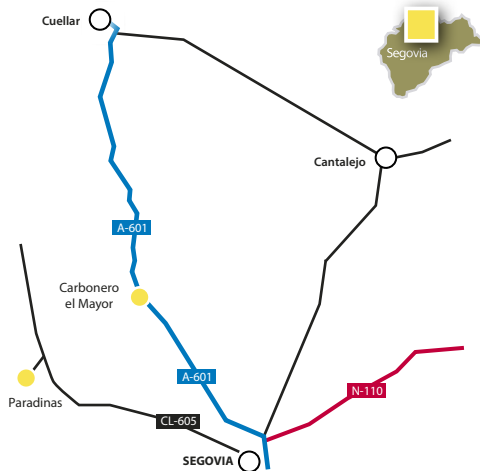

Gótico y Renacentista

PROVINCIA DE SEGOVIA

Ayllón
Iglesia de Santa María la Mayor

Madriguera
Iglesia de San Pedro

Villacorta
Iglesia de Santa Catalina

V, S y D